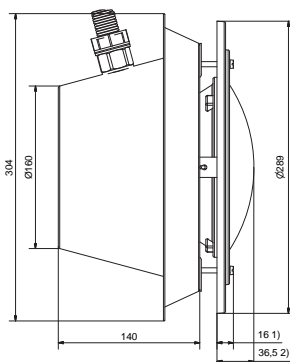

Артикулы Принадлежности для композитных бассейнов

1227055 Комплект крепежа светильника 300CA для композитного бассейна.

Другие принадлежности, см. стр.51

Под плитку , тип 300A