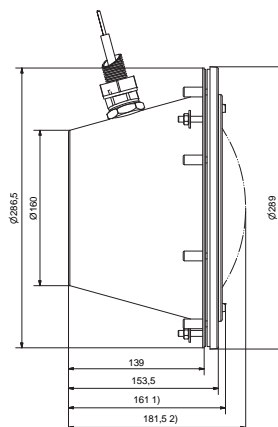

Под пленку, тип 300CA

Подводное освещение создает приятную атмосферу, делает возможным круглосуточное использование бассейна и обеспечивает дополнительную безопасность в темное время суток.

Преимущества

- Полированная лицевая накладка
- Корпус выполнен из кислотостойкой нержавеющей стали AISI 316L
- Лампа PAR56, 300 Вт, тип Sealbeam, стекло и отражатель в едином моноблоке
- Прожектор 300 Вт поставляется с двухжильным кабелем длиной 2,5 м
- При замене лампы не требуется снижение уровня воды в бассейне
- Подходит для бассейнов любых типов
- Цвет белый, 6000 люмен, 2700 К, угол свечения 30°