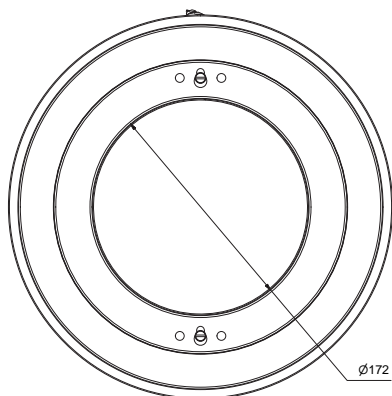

Артикулы Принадлежности для композитных бассейнов

1227055 Комплект крепежа светильника 300CA для композитного бассейна.

Другие принадлежности, см. стр.51

Под плитку , тип 300A