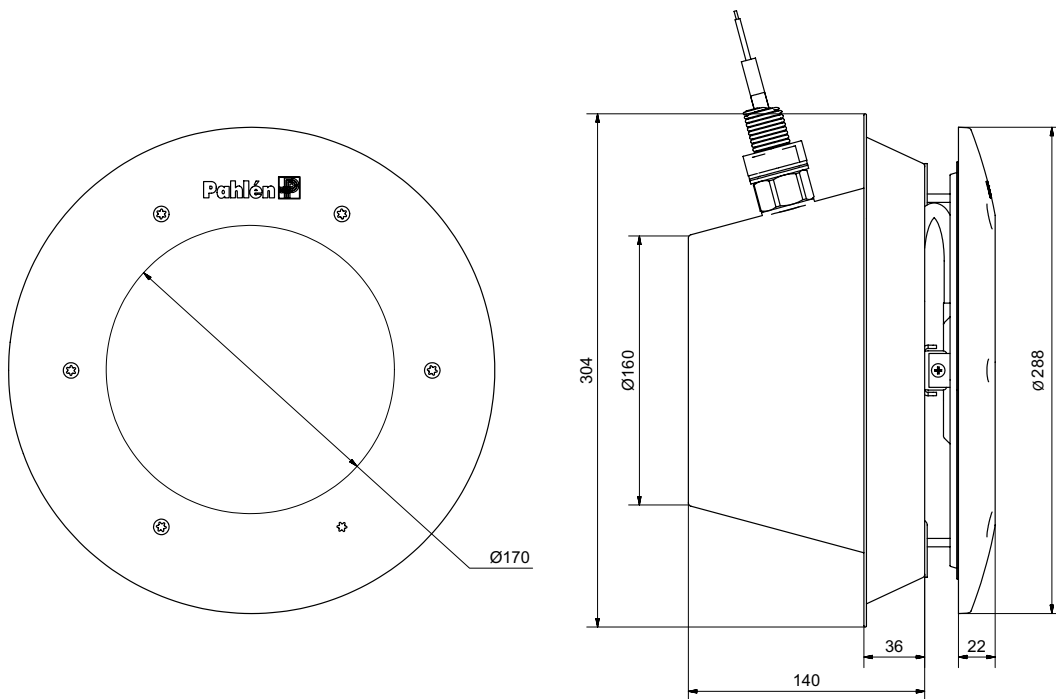

Артикул Для бетонных бассейнов с плиткой

- 124281 LED, многоцветный RGB, 25 Вт, 12 В, IP68. Поставляется с закладной чашей из стали AISI 316L.
- 124381 LED монохромный, цвет белый, 28 Вт, 12 В, IP68. Поставляется с закладной чашей из стали AISI 316L.
- 124380 Стандартная лампа PAR56, цвет белый. Поставляется с закладной чашей из стали AISI 316L.