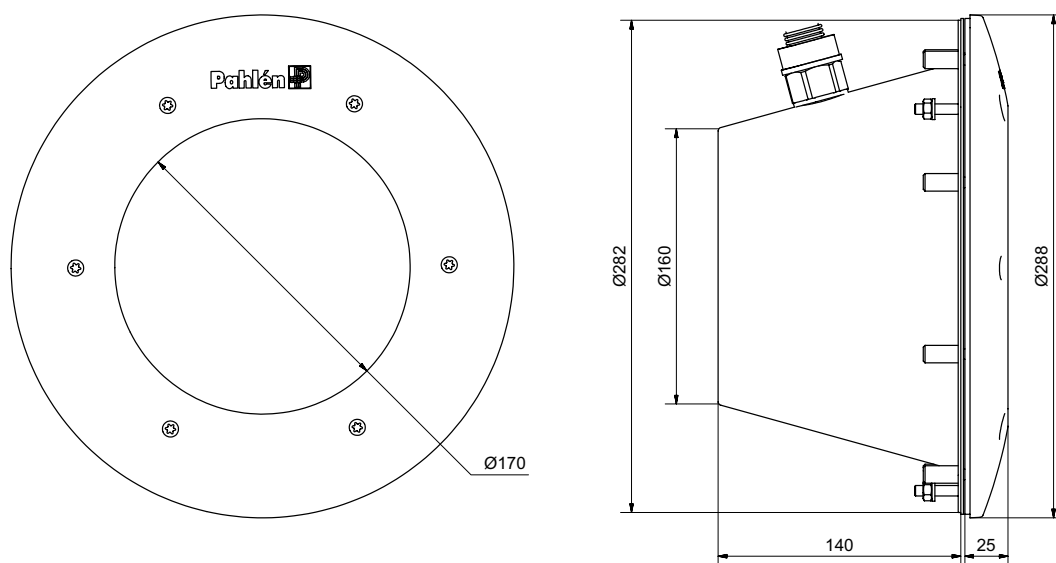

Артикул Для бетонных бассейнов с пленкой

- 124291 LED, многоцветный RGB, 28 Вт, 12 В, IP68. Поставляется в комплекте, включая нишу, прокладки, винты и уплотнительное кольцо из норила.
- 124391 LED, цвет белый, 28 Вт, 12 В, IP68. Поставляется в комплекте, включая нишу, прокладки, винты и уплотнительное кольцо из норила.
- 124390 Стандартная лампа PAR56, цвет белый. Поставляется в комплекте, включая нишу, прокладки, винты и уплотнительное кольцо из норила.
- 124710 Комплект для замены оригинального светильника на серию Marine (под пленку).

Артикул Принадлежности для композитных бассейнов

- 1227057 Крепеж прожектора 300CA серии Marine для композитного бассейна.

Другие принадлежности см. на стр. 63