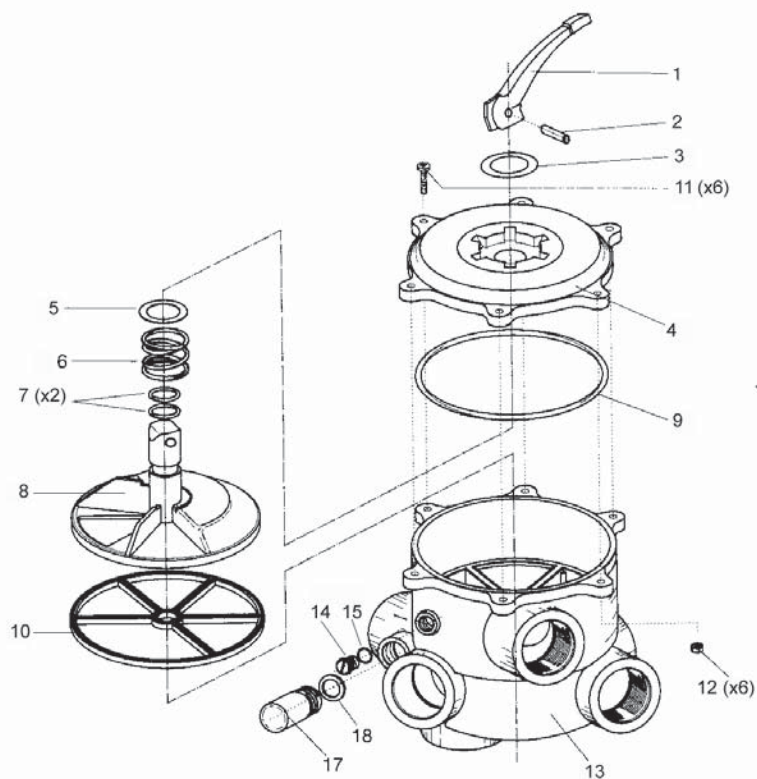

Pahlén

RESERVDELSLISTA / SPARE PARTS LIST

Centralventil typ Praher SM 1,5" / Multiport valve type Praher SM 1,5"

Pos	Art. nr Part no.	Beskrivning Description
1	516911	Handtag Handle
2	516912	Sprint Pin
3	516913	Bricka 51x1,25 Washer 51x1,25
4	516914	Ventillock Lid for valve
5	516910	Bricka 41x2 Washer 41x2
6	516919	Fjäder Spring
7	516918	O-ring 21,82x3,53 O-ring 21,82x3,53
8	516920	Ventilplatta Valve plate
9	516915	O-ring 132,95x3,53 O-ring 132,95x3,53
10	516921	Tärtpackning Star gasket

Pos	Art. nr Part no.	Beskrivning Description
11	199 094 36	Skruv M6x30 Screw M6x30
12	199 300 26	Mutter M6 Nut M6
13	516922	Ventilhus Valve housing
14	516923	Plugg 1/4" BSP Plug 1/4" BSP
15	516924	O-ring 12x2 O-ring 12x2
17	516925	Siktglas Sight glass
18	516926	Packning 25x16x3 Gasket 25x16x3
1-9	5169001	Ventiltopp kpl. Valve top assembly