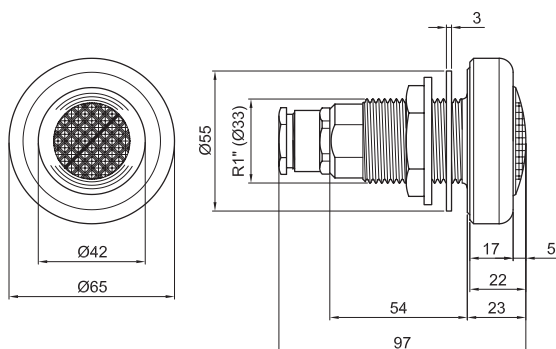

Точечные светодиодные светильники

Точечные светильники оснащенные мощной и экономичной светодиодной лампой диаметром 50 мм, идеально подходят для подсветки спа, лестниц, аттракционов, а также в качестве точечных источников света в бассейне. Закладная с фланцем для уплотнителей и труба прохода длиной 350 мм представляют собой одну деталь, выполненную из нержавеющей стали AISI 316L. Сварные швы дополнительно подвергнуты специальной химической обработке для придания исключительной устойчивости к коррозии.

Дополнительные принадлежности

Принадлежности. Труба прохода для прожектора СПА. Для бетонных и пленочных бассейнов.

Дополнительные принадлежности

Светильник СПА
Арт. 12265

Артикулы	Светильники СПА
12265	Светильник, поставляется с термостойким силиконовым кабелем длиной 2,5 м и комплектом для монтажа.
12265M15	Светильник как выше, но с кабелем длиной 15 м
12631	Труба прохода для бетонных бассейнов с плиткой
12632	Труба прохода для бетонных бассейнов с пленкой