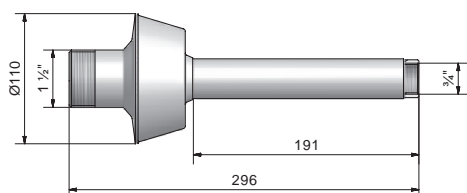

Артикулы	Светильники СПА
12265	Светильник, поставляется с термостойким силиконовым кабелем длиной 2,5 м и комплектом для монтажа.
12265M15	Светильник как выше, но с кабелем длиной 15 м
12631	Труба прохода для бетонных бассейнов с плиткой
12632	Труба прохода для бетонных бассейнов с пленкой

Преимущества

- Полированная лицевая накладка
- Выполнен из кислотостойкой нержавеющей стали AISI 316L
- Галогенная лампа 50 Вт
- Для подсветки стен бассейна, лестниц, фонтанов
- Сертифицирована и прошла испытания третьих сторон