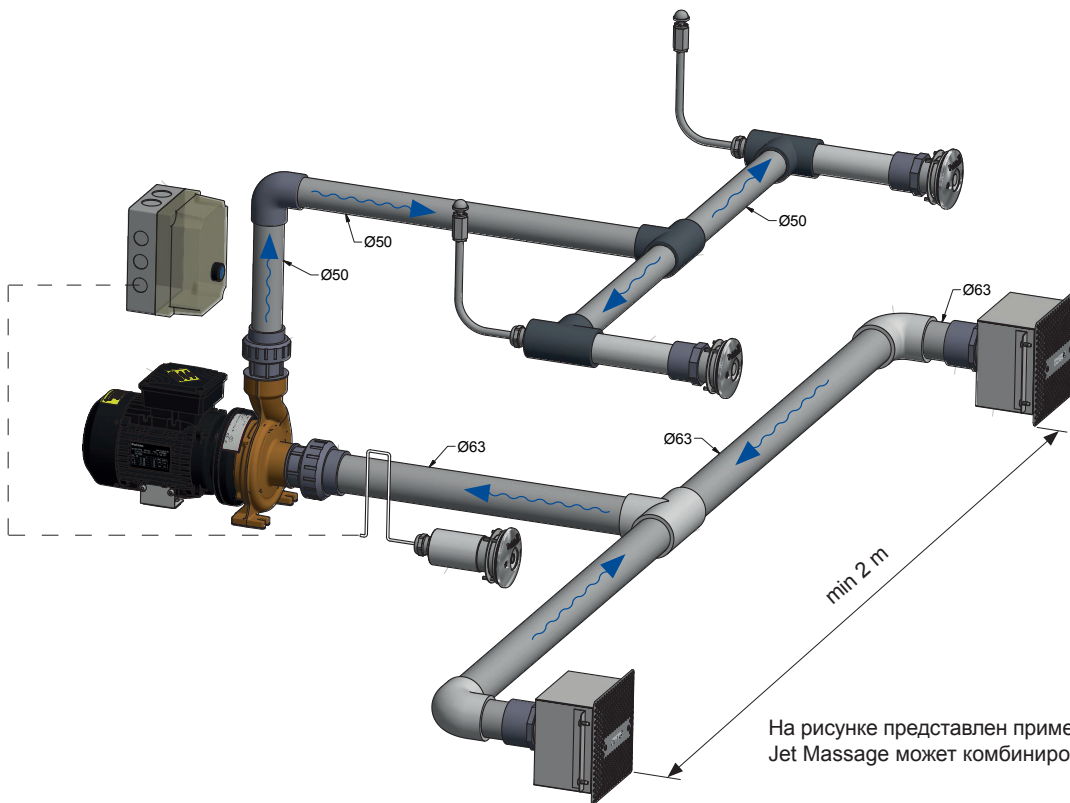

НОВИНКА!
Массажная станция
Для бассейнов класса люкс

Jet Massage

Массажная станция в различных вариантах

- 2 типа форсунок, мягкоструйная и средней жесткости
- Комбинации из 1, 2, 4 или 6 форсунок в одной станции
- Для общественных и частных бассейнов
- Отвечает современным стандартам
- 2 стиля: Marine и Classic

Jet Massage включает в себя водозаборы и форсунки(у), которые комбинируются по желанию клиента (до 6 форсунок). Все форсунки произведены из кислотостойкой нержавеющей стали AISI 316L и оформлены в стиле Marine или Classic. Насосы Pahlén FloVISE или P2000Flo комбинируются с определенным количеством форсунок согласно таблице, для управления насосом используется пневмокнопка и соответствующий блок запуска.

Комплект Jet Massage состоит из 1-6 форсунок, пневмокнопки, минимум 2 водозаборов, циркуляционного насоса, блока запуска, труб прохода и соединительных муфт. Тип и мощность насоса и количество водозаборов определяется количеством форсунок.

Форсунки Jet Massage в исполнении Classic

Водозабор

 = Соответствует стандартам