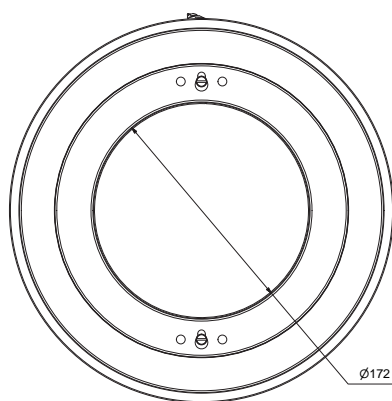

Корпус выполнен из кислотостойкой нержавеющей стали AISI 316L. Подходит для всех типов инсталляций.

Другие принадлежности, см. стр. 51

## Преимущества

- Корпус прожектора из кислотостойкой нержавеющей стали AISI 316L
- Светодиодная лампа оснащена вмонтированным силовым кабелем длиной 4 м
- RGB лампа с 16 различными программами, 1450 лм, угол свечения 120°
- Белый LED, 2100 люмен, 9000 К, угол свечения 120°
- Диоды с более чем 25 000 часовым ресурсом работы
- Синхронизация программ при подключении нескольких RGB ламп к одному трансформатору
- Подходит для всех типов инсталляций
- Пульт дистанционного управления как опция

Артикулы	Тип	Цветной (RGB) LED, 25 Вт, 12 В, IP68
123281	A-25RGB	Для бетонных бассейнов с плиткой. Поставляется в комплекте с нишей.

123291	CA-25RGB	Для бассейнов с лайнером. Поставляется в комплекте с нишей, уплотнительными кольцами и винтами.
--------	----------	---

Артикулы	Тип	Белый LED, 28 Вт, 12 В, IP68
123381	A-28CW	Для бетонных бассейнов с плиткой. Поставляется в комплекте с нишей.

123391	CA-28CW	Для бассейнов с лайнером. Поставляется в комплекте с нишей, уплотнительными кольцами и винтами.
--------	---------	---