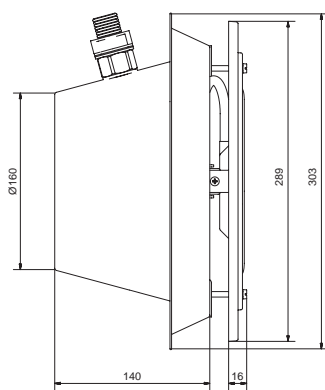

Преимущества

- Корпус прожектора из кислотостойкой нержавеющей стали AISI 316L
- Светодиодная лампа оснащена вмонтированным силовым кабелем длиной 4 м
- RGB лампа с 16 различными программами, 1450 лм, угол свечения 120°
- Белый LED, 2100 люмен, 9000 К, угол свечения 120°
- Диоды с более чем 25 000 часовым ресурсом работы
- Синхронизация программ при подключении нескольких RGB ламп к одному трансформатору
- Подходит для всех типов инсталляций
- Пульт дистанционного управления как опция

Артикулы	Тип	Цветной (RGB) LED, 25 Вт, 12 В, IP68
123281	A-25RGB	Для бетонных бассейнов с плиткой. Поставляется в комплекте с нишей.

123291	CA-25RGB	Для бассейнов с лайнером. Поставляется в комплекте с нишей, уплотнительными кольцами и винтами.

Артикулы	Тип	Белый LED, 28 Вт, 12 В, IP68
123381	A-28CW	Для бетонных бассейнов с плиткой. Поставляется в комплекте с нишей.

123391	CA-28CW	Для бассейнов с лайнером. Поставляется в комплекте с нишей, уплотнительными кольцами и винтами.

Под плитку, тип LED