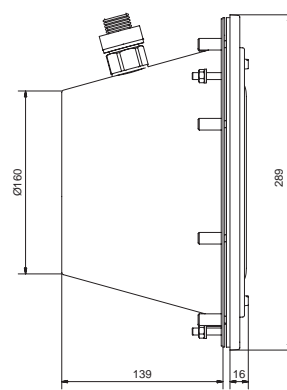

Под пленку, тип LED