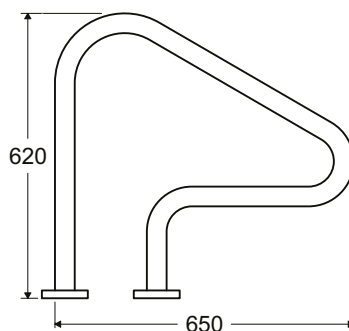

Артикул 123723