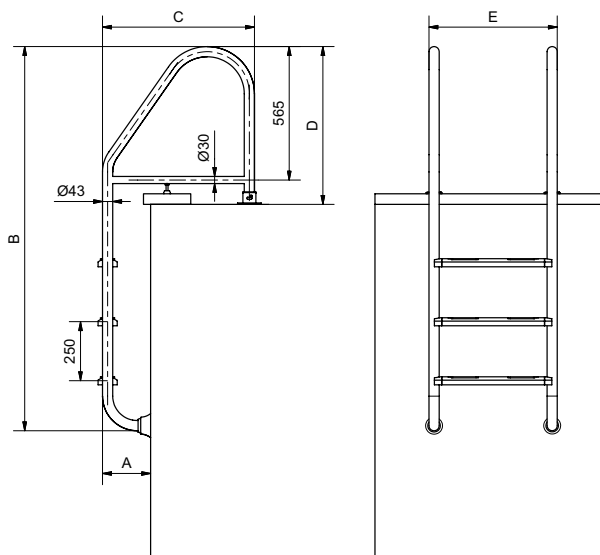

Лестницы с креплением в закладные детали

Лестница крепится в борту бассейна. Изготавливается из полированной нержавеющей стали. Ступени с противоскользящими накладками. Закладные детали в комплекте.

Размеры (мм)						
Артикул	Ступени	A	B	C	D	E
12380	3-шага	200	1578	710	630	543
12390	4-шага	200	1828	710	630	543

Лестницы с шарнирным креплением

Лестница крепится в борту бассейна. Изготавливается из полированной нержавеющей стали. Оборудована фиксирующимися шарнирами, для фиксации в поднятом положении. Шарнирные крепления в комплекте.

Размеры (мм)						
Артикул	Ступени	A	B	C	D	E
123983	3-шага	204	1627	643	668	543
123973	4-шага	204	1877	643	668	543

Безопасные ступени

Сдвоенная ступень для лестниц. Для обеспечения дополнительной безопасности при входе и выходе из бассейна.