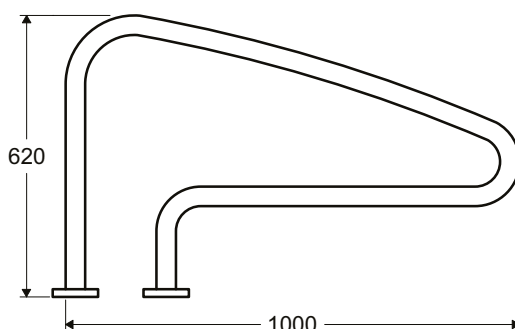

Артикул 123722