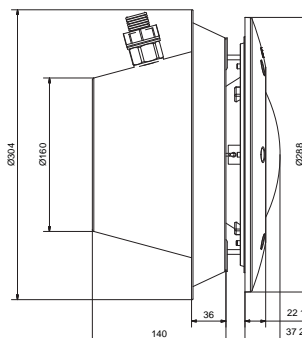

Бетон

1) LED освещение
2) PAR56 освещение