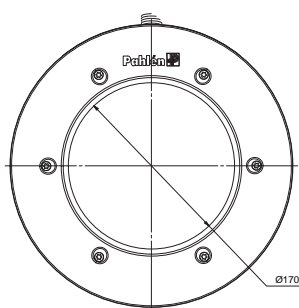

Пленка

1) LED освещение
2) PAR56 освещение