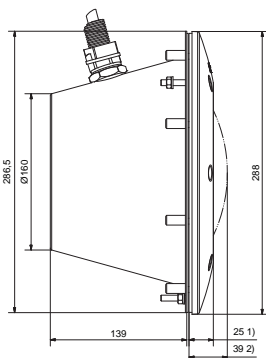

Пленка

1) LED освещение
2) PAR56 освещение