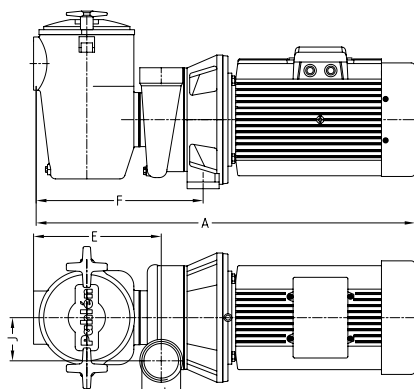

С префильтром

Технические характеристики

Артикулы	Тип	кВт		Напряж., В	Потребл. ток, А		Вес, кг
		50 Гц	50 Гц		400/3 ~	690/3 ~	
11224	T550	5,5	5,5	400/690	10,2	5,9	35,8
11524	T550	5,5	5,5	400/690	10,2	5,9	37,8

### Размеры

Артикулы	Тип	A	B	C	D	E	F	G	H	I	J	K
11224	T550 (С префильтром)	815	330	275	250	240	315	140	3"	2½"	82	235
11524	T550 (Без префильтра)	640	275	275	137	77	155	140	2½"	2½"	82	235