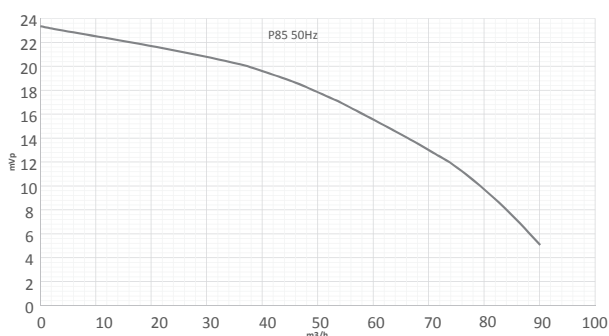

Гидравлич. характеристики